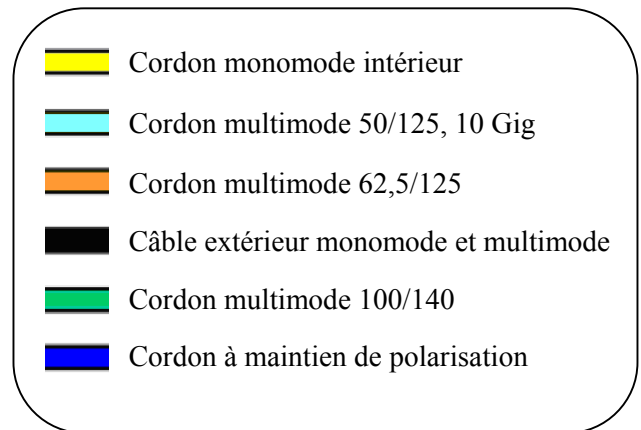

Modèles de connecteurs

*Boîtiers et manchons (*multimode)*

Type de ferules

Code de couleur de la gaine