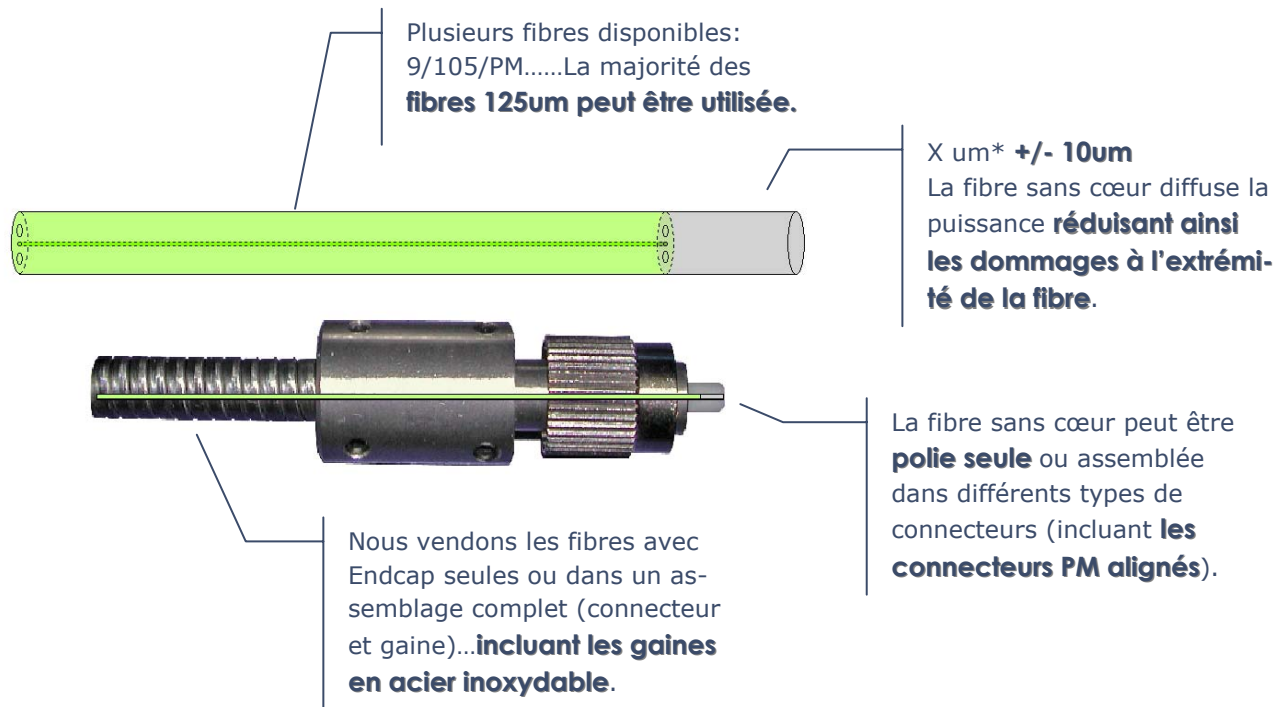

## ASSEMBLAGE DE FIBRE SANS COEUR (Endcap)

\* La longueur des Endcaps dépend de la puissance maximale du signal, de l'ouverture numérique de la fibre et du diamètre de champ de mode (MFD).

Contactez-nous au 1-866-979-2275  
ou à [inf@om6.com](mailto:inf@om6.com)