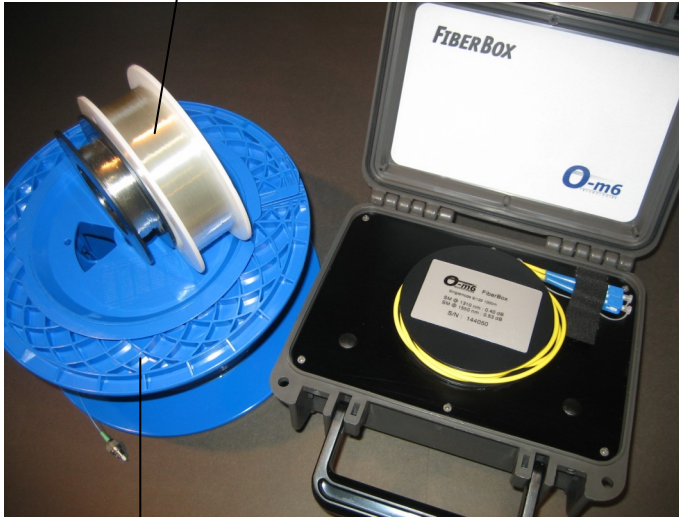

Nos assemblages de fibres bobinés ... *compact et résistant*

Capacité de bobinage pour les fibres et câbles de diamètre de 250um et +

- Simulation de grande longueur
- Pour l'intégration dans vos produits
- Emballage adapté / Transport

Notre **Fiberbox** (suppresseur de zone morte pour les mesures OTDR) n'est qu'un exemple de produit fabriqué par O-m6 : Jusqu'à 3 km de fibre dans un solide boîtier mesurant 23 x 19 x 10cm

Plusieurs produits peuvent être gainés* et connectés. O-m6 dispose d'un grand choix de fibres et de gaines spécialisées ...De la bobine de 10cm jusqu'au touret de 48 pouces.